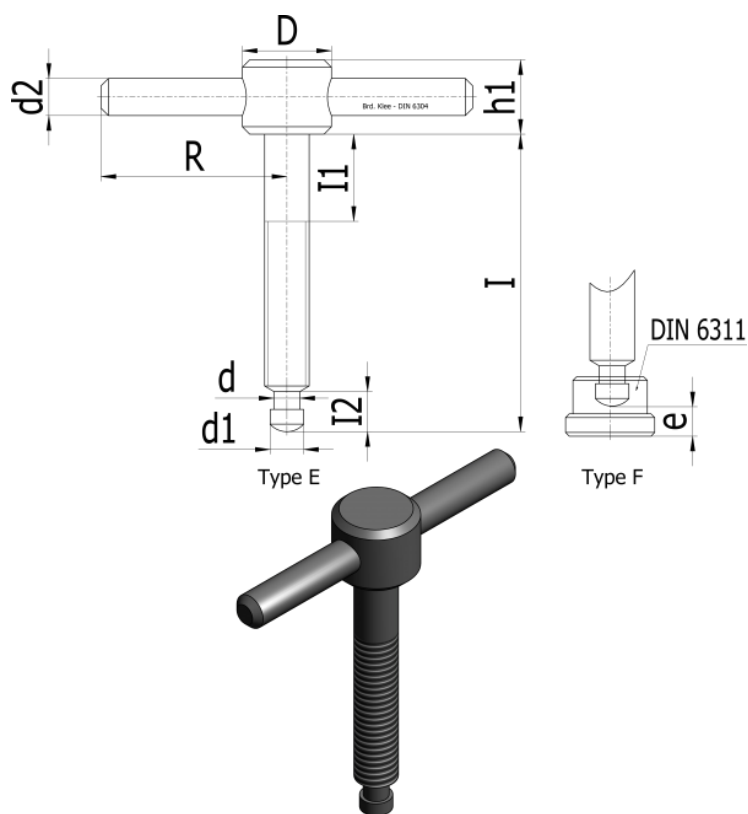

Varenummer: 20473692  
 Beskrivelse: E+G  
 Spændeskruer DIN 6304-M 12-70-E

## Mål

$d_1$	= M 12	$I_3$	= 100
$d_2$	= 20	$I_4$	= 20
$d_3$	= 10	$I_5$	= 4.5
$d_4$	$h_{11}$ = 8.0	$z$	= 8.6
$I_1$	=		
$I_1$	= 80		
$I_1$	= 70		
$I_2$	= 18		